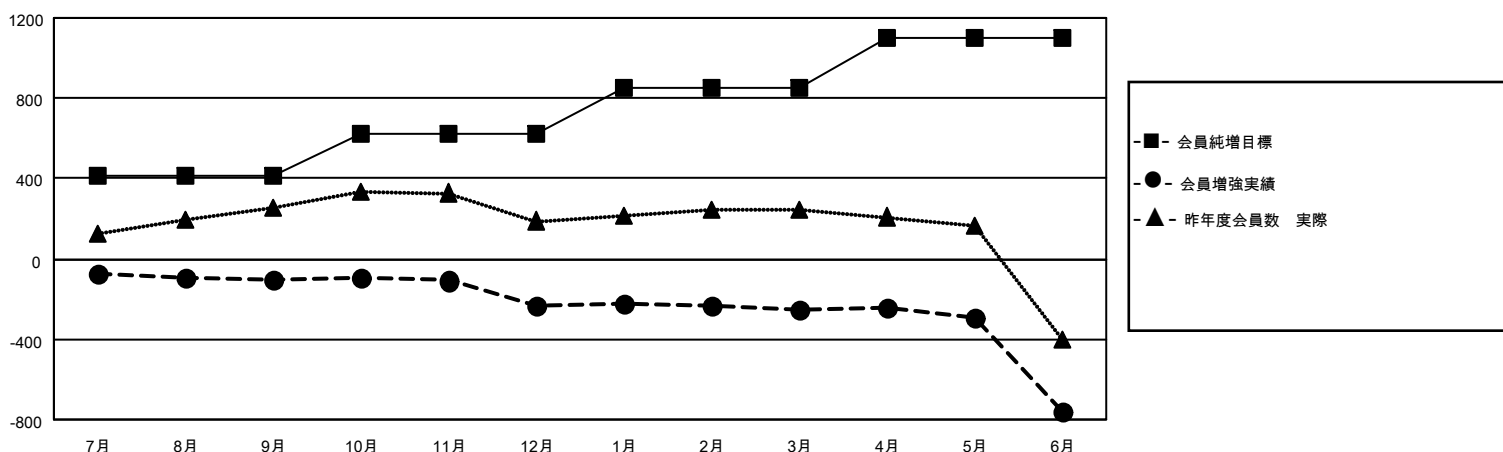

# GAT MONTHLY MEMBERSHIP PROGRESS REPORT

Results as of: 6/30/2021

Multiple District 330

LOCATION: JAPAN

クラブ				名			
結果：2020-2021				結果：2020-2021			
四半期	新クラブ目標	新クラブ	解散クラブ	四半期	会員純増目標	会員増強実績	退会者(転籍を含む)実際
7月/8月/9月	0	0	2	7月/8月/9月	410	225	309
10月/11月/12月	1	0	5	10月/11月/12月	210	138	270
1月/2月/3月	2	0	0	1月/2月/3月	230	96	111
4月/5月/6月	1	2	7	4月/5月/6月	251	154	638

新クラブ目標及び実績累計

会員目標及び実績累計

解散クラブ: 14	213 CLUBS OF 432 一名以上の新会員を登録	男女別	
退会者		男性	8,665 (78.03%)
物故会員 125	会員累計データを見るには、 <a href="#">ここをクリック</a>	女性	2,439 (21.97%)
クラブ解散 42		世帯主/家族会員合計	3,326
その他 1,161		国際会費半額の家族会員	1,984
合計 1,328			