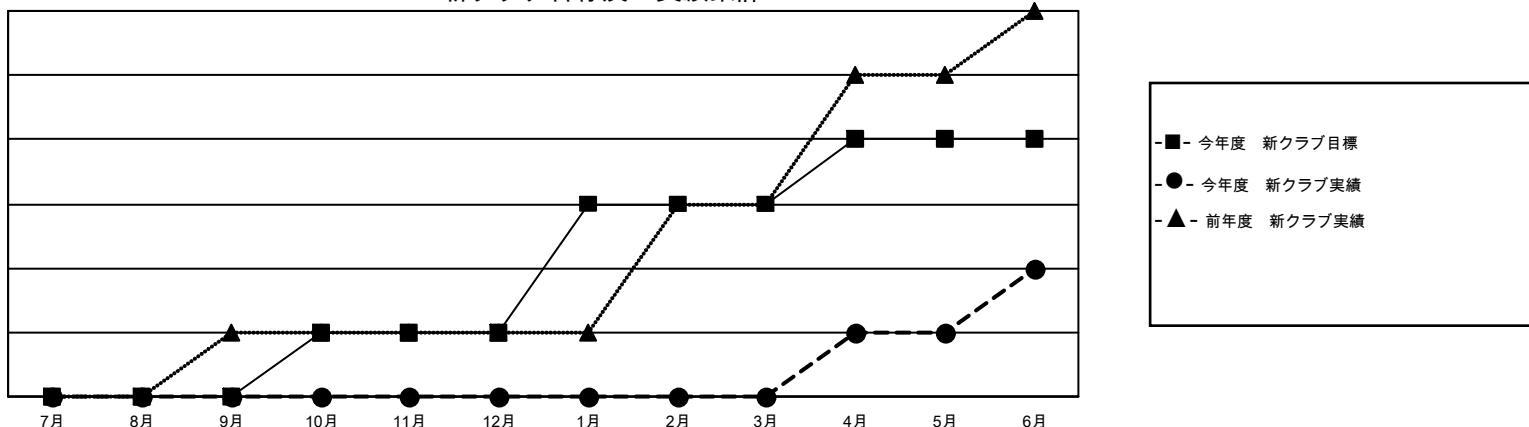

GAT MONTHLY MEMBERSHIP PROGRESS REPORT

Results as of: 6/30/2021

Multiple District 330

LOCATION: JAPAN

クラブ				名			
結果：2020-2021				結果：2020-2021			
四半期	新クラブ目標	新クラブ	解散クラブ	四半期	会員純増目標	会員増強実績	退会者(転籍を含む)実際
7月/8月/9月	0	0	2	7月/8月/9月	410	225	309
10月/11月/12月	1	0	5	10月/11月/12月	210	138	270
1月/2月/3月	2	0	0	1月/2月/3月	230	96	111
4月/5月/6月	1	2	7	4月/5月/6月	251	154	638

新クラブ目標及び実績累計